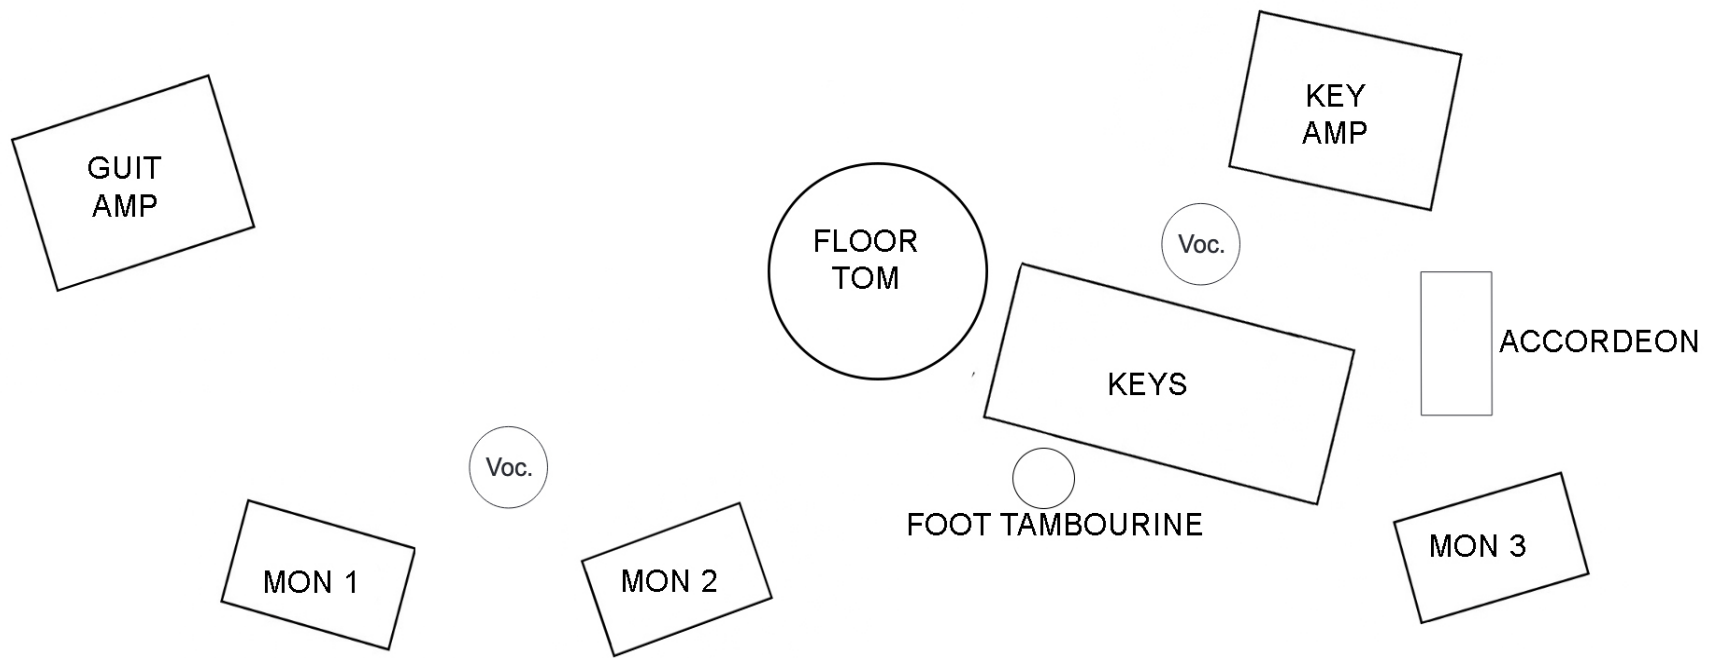

Input List "Son of the Velvet Rat" - Duo

<u>Ch.</u>	<u>preferred Device</u>	<u>Instrument</u>	<u>Stands</u>	<u>Position</u>
1	Shure SM57	Git Amp Georg	Short Boom	SR/C
2	D.I.	Keys		SL
3	D.I.	Theremin		SL
4	D.I.	Harmonica hi		SL
5	D.I.	Harmonica lo		SL
6	Shure SM57	Foot Tamb	Short Boom	SL
7	Audix D2 oder D4	Floor Tom	Clip on	SL/C
8	Shure Beta 57A / Beta58A / SM58	Voc Georg	Boom	SR/C
9	Beta58A / SM58	Voc Heike	Boom	SL

Monitor:

2 Ways

4 x 12/2 Wedges

DUO - STAGERIDER