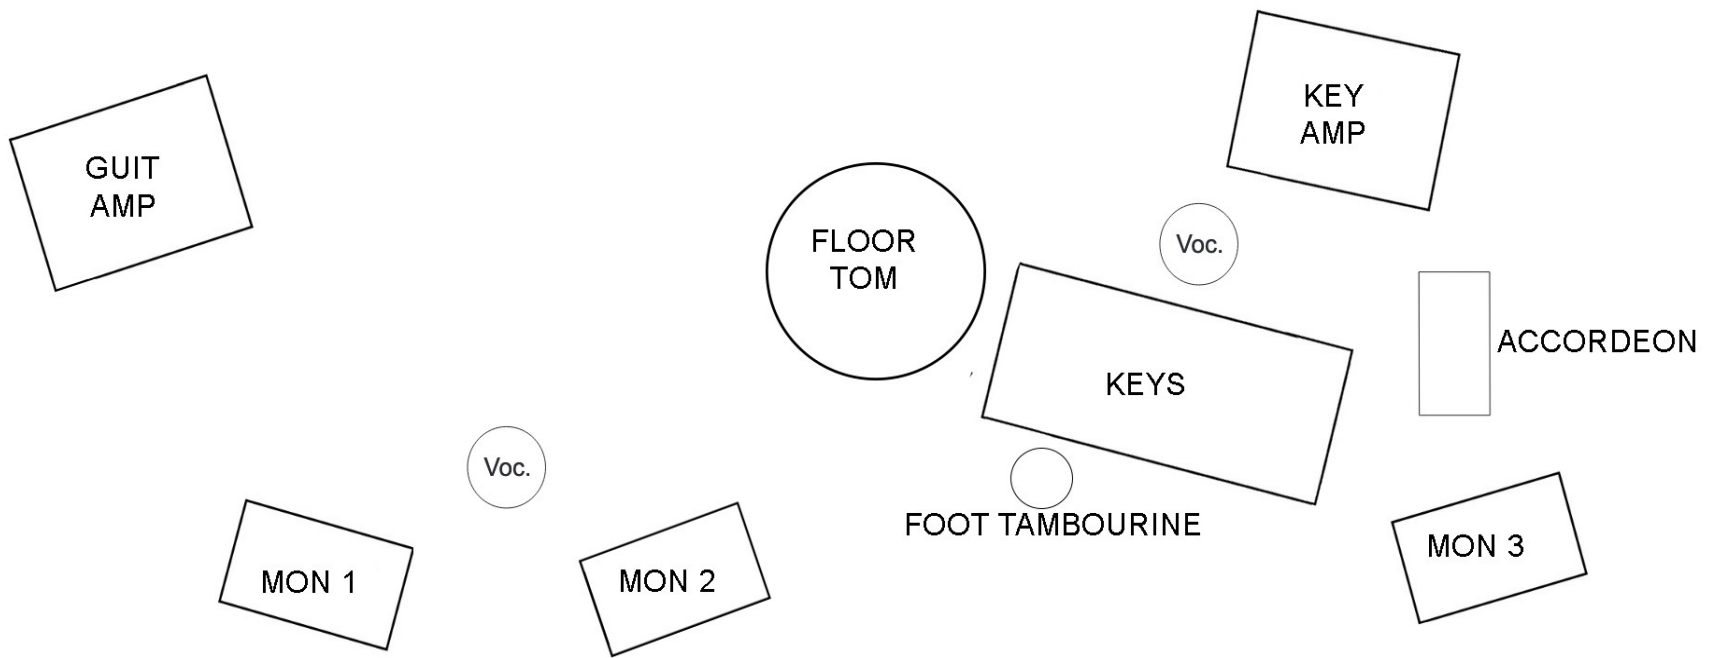

## Input List "Son of the Velvet Rat" - Duo

<u>Ch.</u>	<u>preferred Device</u>	<u>Instrument</u>	<u>Stands</u>	<u>Position</u>
1	Shure SM57	Git Amp Georg	Short Boom	SR/C
2	D.I.	Keys		SL
3	D.I.	Theremin		SL
4	D.I.	Harmonica hi		SL
5	D.I.	Harmonica lo		SL
6	Shure SM57	Foot Tamb	Short Boom	SL
7 1	Audix D2 oder D4 Overhead Kondensatormikrophone	Floor Tom Becken, Snare	Clip on	SL/C SL/C
8	Shure Beta 57A / Beta58A / SM58	Voc Georg	Boom	SR/C
9	Beta58A / SM58	Voc Heike	Boom	SL

### Monitor:

2 Ways

4 x 12/2 Wedges

---

DUO - STAGERIDER